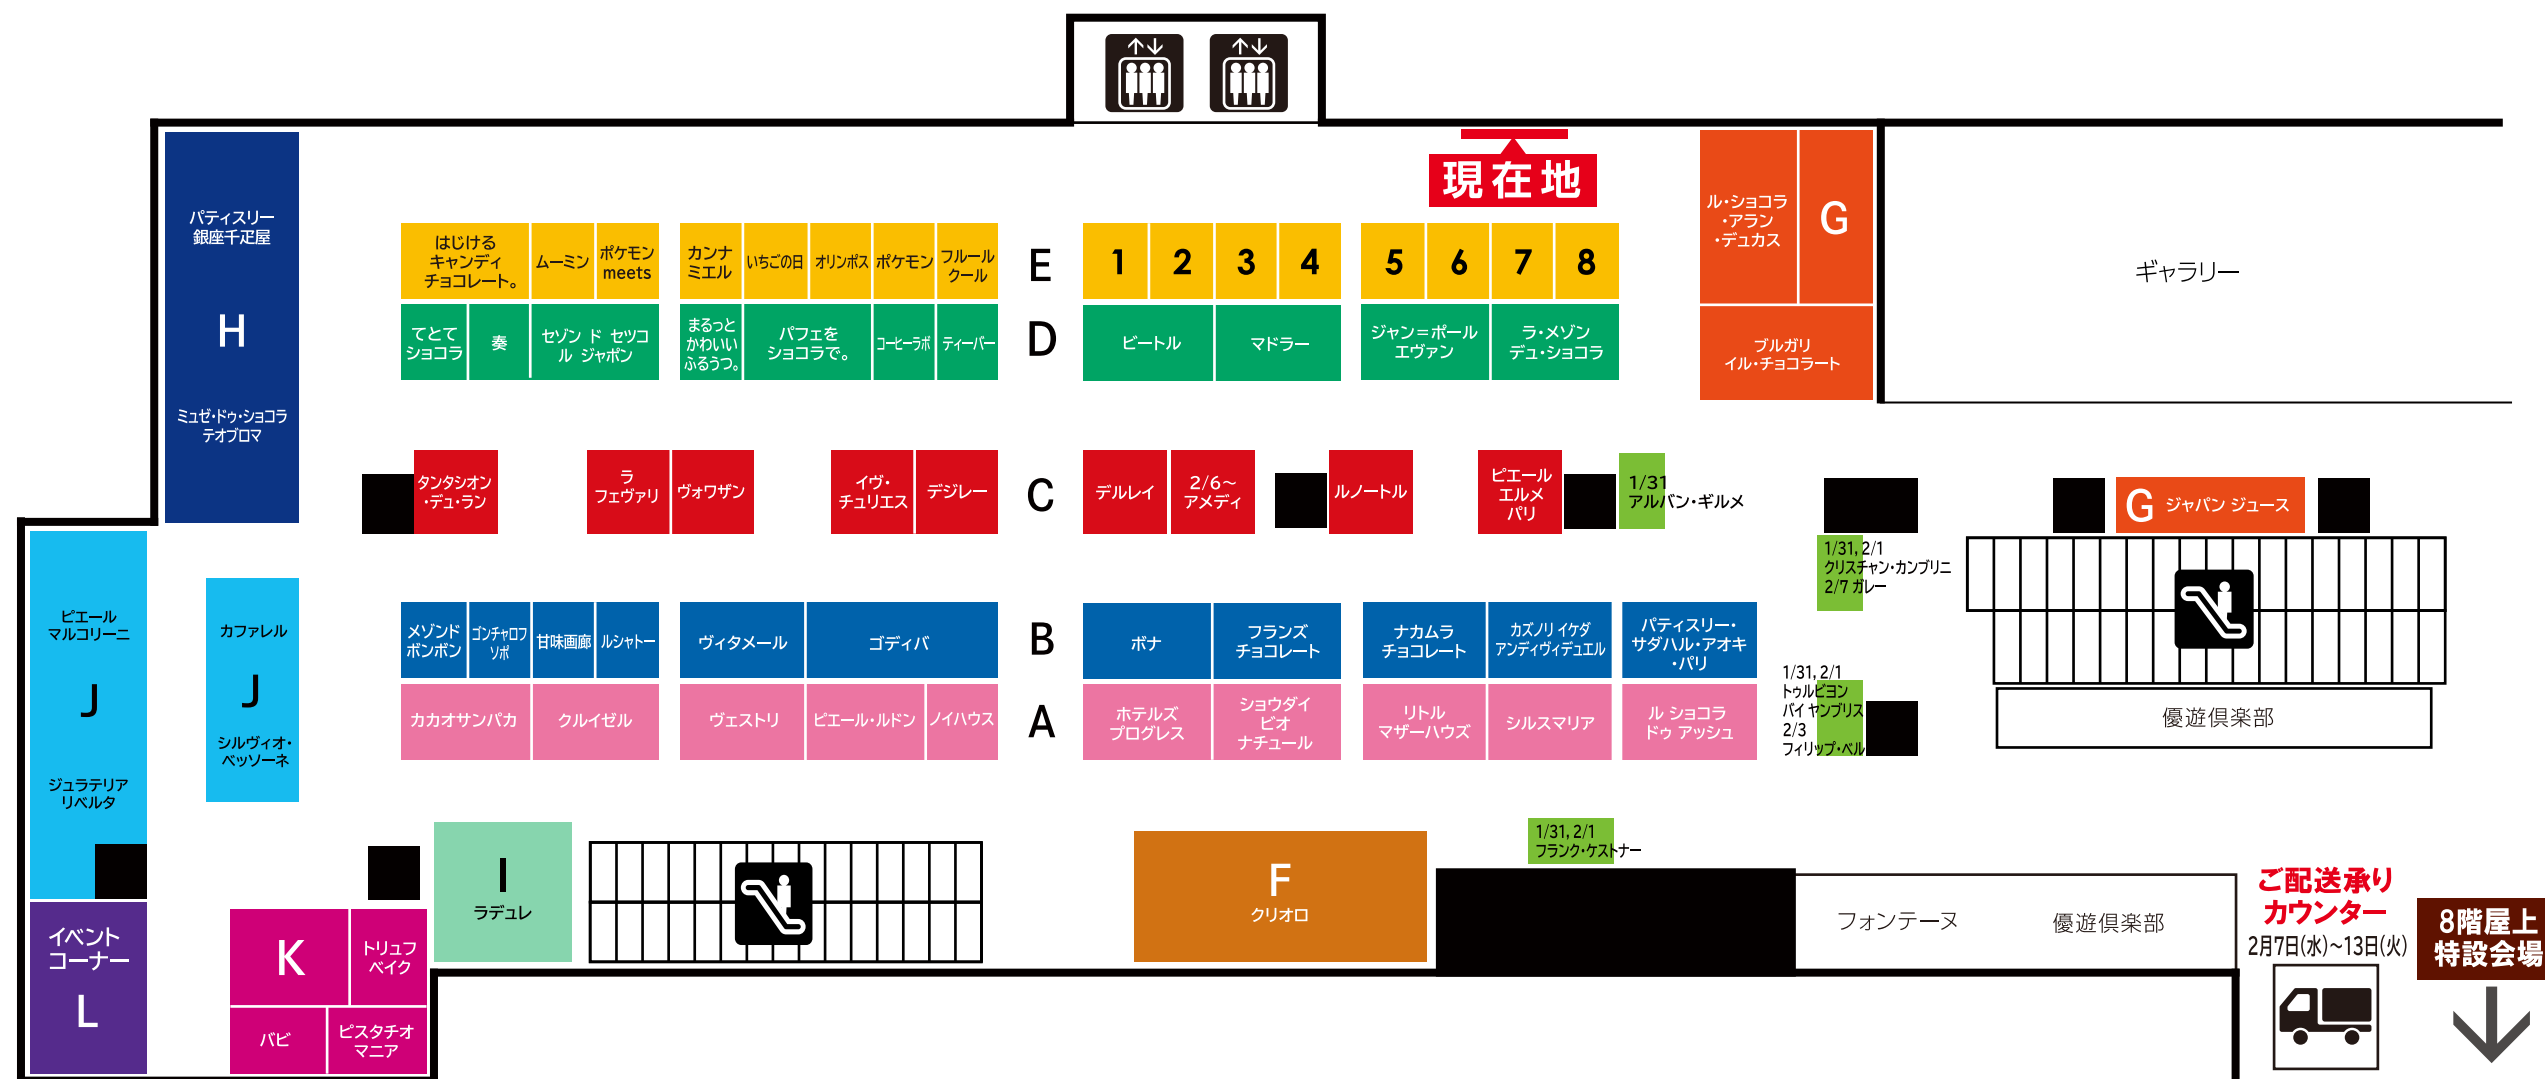

サロン・デュ・ショコラ 会場案内図

2月14日(水)まで
連日10時~19時

BRAND INDEX

ア アトリエ ガトー E4	クリスティーン・フェルベール E8	ナ ナカムラチョコレート B	フレデリック・アヴェッカー E7
アニエス エピエール E5	クルイゼル★ A	ニコラ・ベルナルデ E5	ベルナシオン (1/31, 2/4) L
アメディ (2/6~) C	コーヒラボ(モロゾフ × オニバスコーヒ) D	ノイハウス E	ポケモン E
アルティザン・パシオネ★ E2	ゴディバ B	ノックス オーガニック★ (2/7~) E3,4	ポケモン meets メリーチョコレート E
アルバン・ギルメ (1/31) L	ゴディバ × あつまれ どうぶつの森 B		ホテルズ プログレス★ A
アルバン・ギルメ (2/2) L	ゴンチャロフ ソポ B	ハ pie at... (パイアット) (2/9, 2/11) L	ボナ B
アレクシア・サンティニ E5	ゴンチャロフ メソンドボンボン B	はじけるキャンディチョコレート E	マ MUDDLER(マドラー) D
アレノ&リヴォワール★ E2		パティシエ エス コヤマ E6	まるっこかわいいふるうつ★ D
イヴ・チュリエス C	サ サティエ (2/5~) E5-8	パティスリー・サダハル・アオキ・バリ B	宮城調理製菓専門学校 (2/12) L
いちごの日 E	Gelateria Liberta (ジェラテリアリベルタ) J	パティスリー銀座千足屋 H	ミュゼ・ドゥ・ショコラ テオプロマ H
ヴァンサン・デュラン E4	ジャパン ジュース★ G	パトリック・ロジェ E8	メリーチョコレート 奏 D
ヴィタメール B	ジャン＝ポール・エヴァン D	BABBI K	ムーミン×メリーチョコレート E
ヴェストリ A	ショウダイピオナチュール A	BABBI × CASA PICONE K	モリヨシダ E6
ヴェルディエ (2/2~) E5-8	シヨコ オキヤレ E7	パフェをショコラで★ D	
ヴォワザン C	シルヴィオ ベッソーネ J	Beetle(ビートル) D	ラ ラデュレ I
エルベール ショコラ パール オキパンティ E7	シルスマリア A	ビエール・エルメ・パリ C	ラフェヴァリ C
オリヴィエ・ヴィダル E3	セゾンドセツコ D	ビエール マルコリーニ J	ラ・メゾン・デュ・ショコラ D
オリンボス E	セゾンドセツコル ジャパン D	ビエール・ルドン A	リトルマザーハウス★ A
	セバスチャン・ブイエ E6	PISTACHIOMANIA(ピスタチオマニア) K	リリアン・ボンヌフォア E1
カ カカオサンパカ A	タ タンタシオン・デュ・ラン C	フィリップ・ベル (1/31) L	ル・ショコラ・アラン・デュカス G
カズノリ イケダ アンディヴィデュエル B	TEA BAR by モロゾフ D	フィリップ・ベル (2/3) L	ル・ショコラ ドゥ アッシュ A
カファレル J	デジレー C	フランク・ゲストナー (1/31, 2/1) L	ルシャトー B
ガレー 光	てとてショコラ D	フランク・フレッソン E1	ルノートル C
ガレー (2/7~) 期間限定	デルレイ C	フランク・チョコレート B	レオニダス (2/6~) E1,2
カンタン・バイイ E3	demi-sec de M (ドゥミ・セック・ドゥ・エム) (2/10) L	フルールクール E	ロザリー (2/2~) E5-8
カンナ・ミエル E	トゥルピヨン バイ ヤンプリス (1/31, 2/1) 期間限定	ブルガリ イル・チョコレート G	
甘味画廊 B	TRUFFLE BAKE(トリュフバイク)★ K	プレスタ (2/2~) E5-8	
クリオロ F		プレスバターサンド 光	
クリスチャン・カンプリニ (1/31, 2/1) 期間限定			

光

定禅寺通り館1階
光の広場

**プレスバターサンド
ガレー**

2月14日(水)まで

屋上

本館8階
屋上特設会場

セレクトション・ボックス販売

1月31日(水)・2月1日(木)

L

イベントコーナー

CAKE 販売会

2月8日(木)1日限り

※予告なく、販売ブースが変更になる場合がございます。
※★のマークは、サロン・デュ・ショコラ初出店ブランド。
※ブランド名のカタカナ表記順に並んでいます。