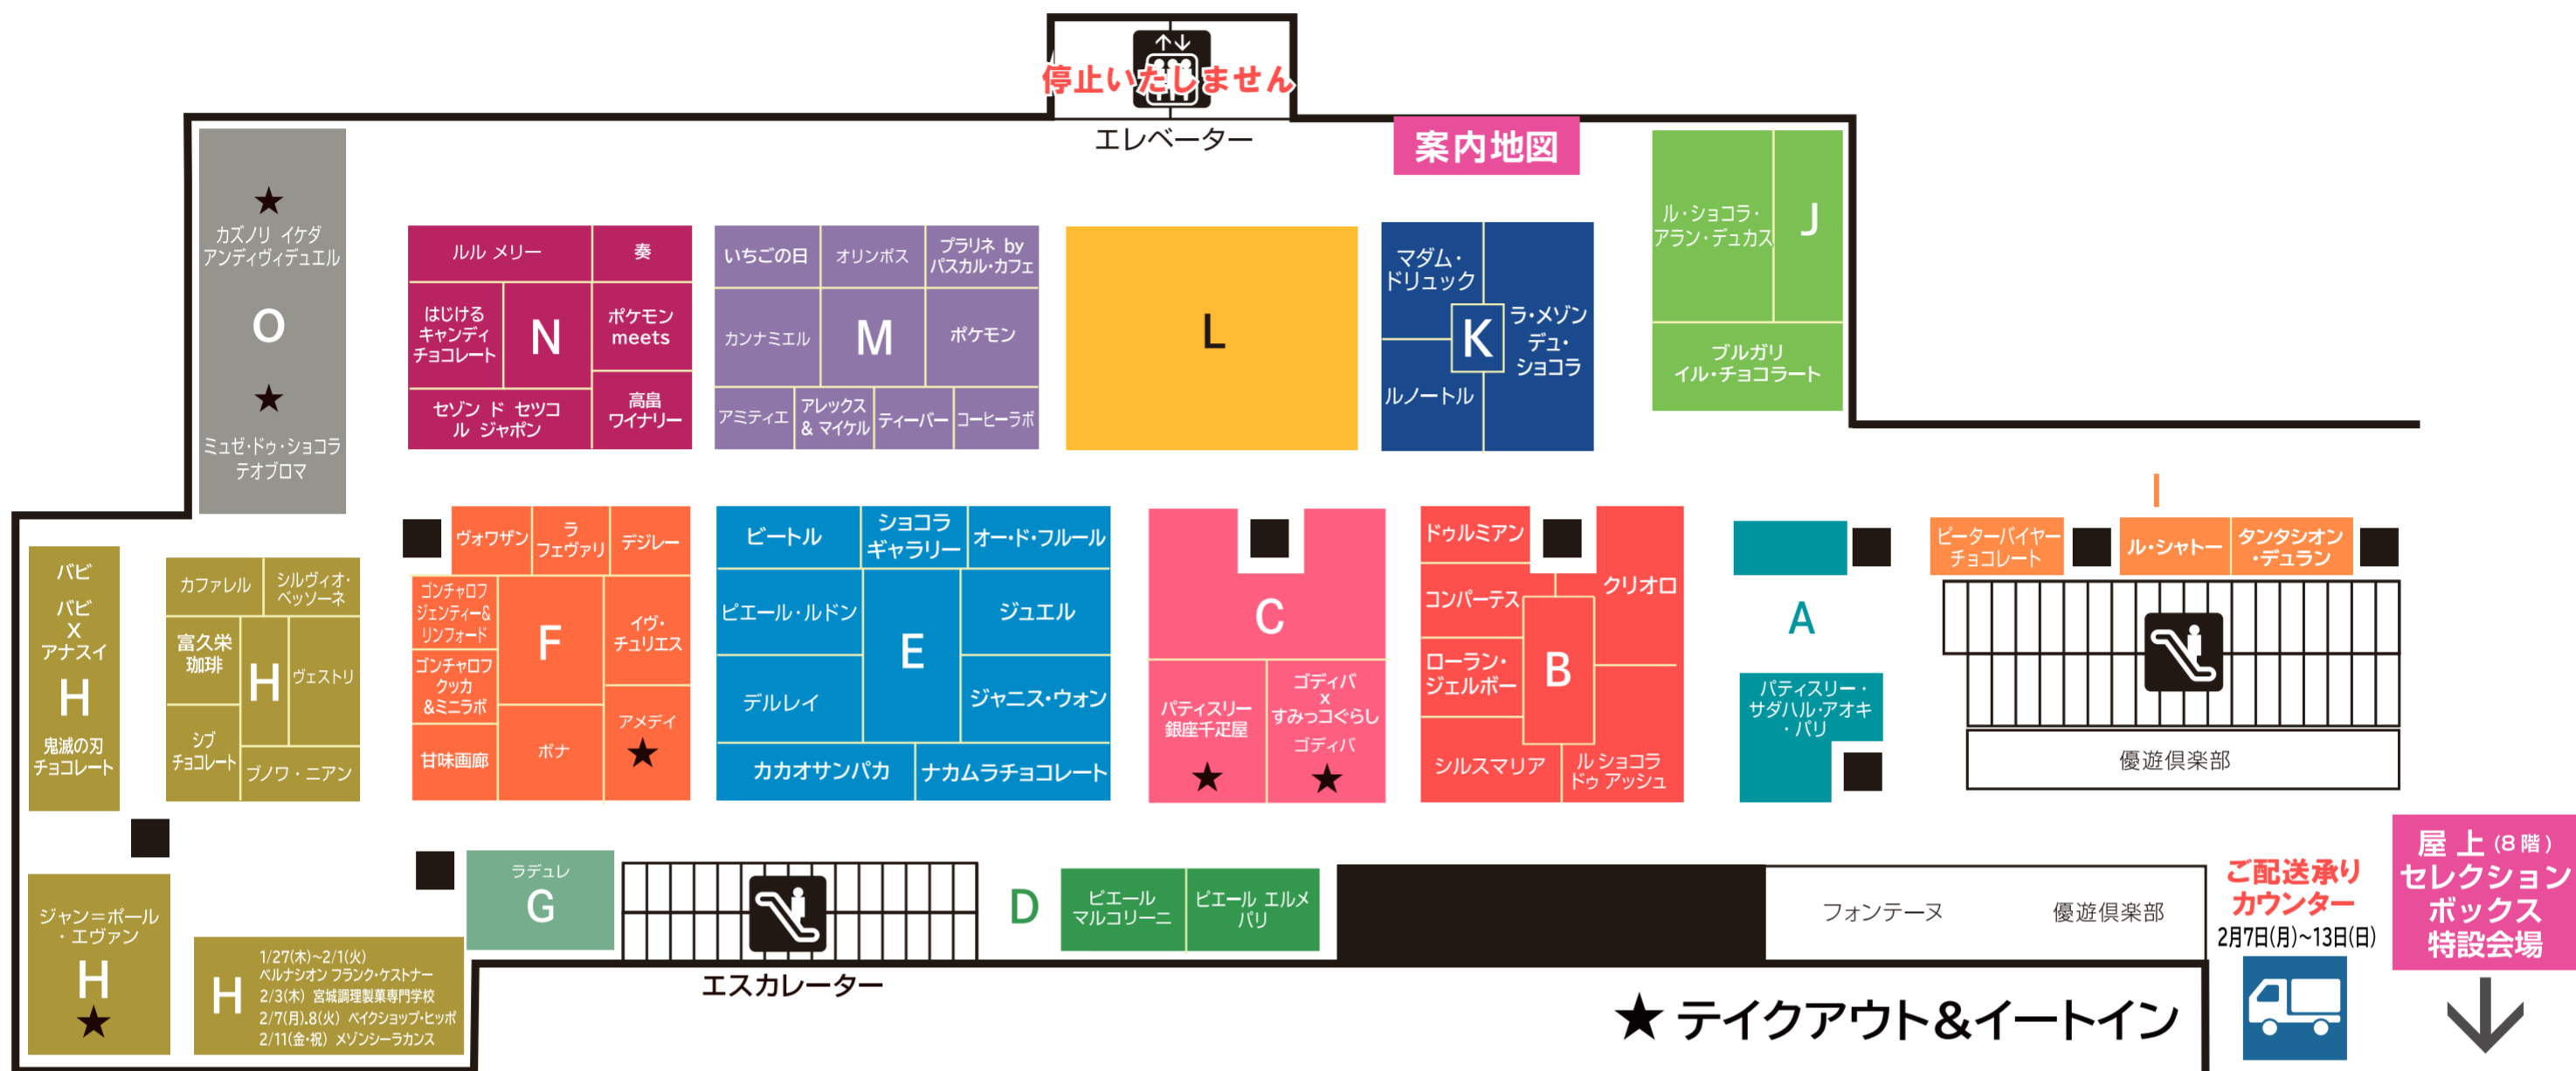

パリ発、チョコレートの祭典 サロン・デュ・ショコラ 会場案内図

BRAND INDEX

ア	アトリエ ガトー L	アメティエ by モロゾフ M	アメデイ F	アルバン・ギルメ L	アレクシア・サンティニ L	アレックス&マイケル by モロゾフ M	アン ヴェット L	いちごの日 M	イヴ・チュリエス F	ウィリーズカカオ L	ヴェストリ H	ヴェルディエ (2/7~) L	ヴォワザン F	オー・ド・フルール by モロゾフ E	オリヴィエ・ヴィダル L	オリンポス M																																													
カ	カカオ サンパカ E	カズノリ イケダ アンティヴィデュエル O	カファレル H	ガレー (2/7~) L	カンタン・バイイ L	カンナミエル M	甘味画廊 F	鬼滅の刃 チョコレート H	クリオロ B	クリスチャン・カンプリニ L	クリスティーン・フェルベール L	コートクール (2/2~) 光	コーヒラボ モロゾフ x オパスコヒー M	ゴディバ C	ゴディバ x すみっこぐらし C	ゴンチャロフ ジェンティ&リンフォード F	ゴンチャロフ ミニラボ x クッカ F	コンパーテス B																																											
サ	サティエ (2/7~) L	シブ チョコレート H	ジャニス・ウォン E	ジャン=ポール・エヴァン H	自由が丘ロール屋 (2/7~) A	ジュエル by モロゾフ E	ショコ オ キャレ L	ショコラギャラリー by モロゾフ E	シルヴィオ ベッソーネ H	シルスマリア B	セゾン ド セツコ ール ジャポン N	セバスチャン・ブイエ L	セレクションボックス 屋上	タ	ダヴィド・カピイ L	タンタシオン・デュラン I	ティーバー by モロゾフ M	ティエリー・バマス L	デジレー F	デルレイ E	トゥルピオン バイ ヤン プリス L	ドゥルミアン B	ナ	ナカムラチョコレート E	ニコラ・ベルナルデ L	ハ	パティスリー 銀座千疋屋 C	パティスリー・サダハル・アオキ・パリ A	パティシエ エス コヤマ L	パトリック・ロジェ L	パビ H	パビ x アナスイ H	ピーター バイヤー チョコレート I	Beetle (ビートル) E	ピエール エルメ パリ D	ピエール マルコリーニ D	ピエール・ルドン E	PISTA & TOKYO (2/2~) 光	フィリップ・ベル A	フェーヴ (2/7~) A	富久栄珈琲 H	ブノワ・ニアン H	ブラリネ by パスカル・カフェ M	フランク・ケストナー H	フランク・フレッソン L	ブルガリ イル・ショコラート J	プレスタ (2/7~) L	フレデリック・アヴェッカー L	ベルナシオン H	ポケモン M	ポケモン meets メリーチョコレート N	ポナ F	マ	マダム・ドリユック K	マ・プリアール L	ミューゼ・ドゥ・ショコラ テオプロマ O	メリーチョコレート 奏 -KANADE- N	メリーチョコレート x 高島ワイナリー N	メリーチョコレート はじけるキャンディチョコレート N	モリ ヨシダ L	モンサンクレール (2/7~) A

光 定禅寺通り館1階
光の広場
2月2日(水)~14日(月)

屋上 本館8階
屋上特設会場
1月27日(木)・28日(金)

新型コロナウイルス感染拡大防止、
会場混雑緩和の観点から
会期中 **入場制限** を
実施する場合があります。
詳しくは、ホームページ・アプリにて発信いたします。