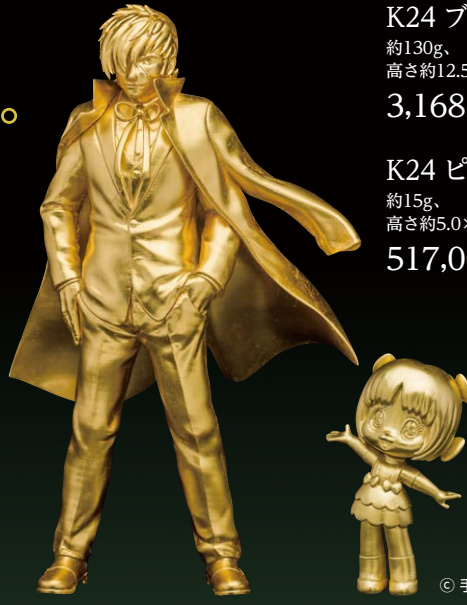

2021年4月27日(火)

三越NEWS

2021 4/27(火) 札幌三越

黄金で語り継がれる 不朽の名作。

K24 ジャングル大帝
計約30g、バンジャ：高さ約6.5cm、レオ：高さ約3.0cm
1,540,000円

K24 額「火の鳥」
約25g、縦約8.5×横約9.5cm
(額サイズ：縦約26.8×横約31.5cm)
990,000円

K24 ブラック・ジャック
約130g、高さ約12.5×幅約8.0cm
3,168,000円

K24 ピノコ
約15g、高さ約5.0×幅約3.2cm
517,000円

5月の節句 寿ぐ想いを黄金に。

K24 兜飾り
約30g、高さ約8.0×幅約10.0cm
836,000円

K24 金太郎
約40g、高さ約8.0×幅約9.0cm
1,034,000円

新作 K24 昇り龍
約125g、高さ約20.0cm
3,861,000円

大切なお写真を金で残しませんか。お預かりした写真を特殊技術で金に転写いたします。

K24 デザインパー フォトver.

左:200g、直径約5.4cm
2,640,000円
右:100g、直径約3.8cm
1,320,000円

※使用する写真は、お客さまが所有権を有するものをご用意ください。肖像権や著作権および使用上の権利を侵害する写真、また公序良俗に反する写真はご利用いただけません。※写真原稿は指定形式のデータで送付いただくか、指定サイズのプリント写真をお預かりさせていただきます。※お預かりした写真原稿によっては対応いたしかねる場合がございます。予めご了承ください。※お渡しまで約2か月を予定しておりますが、混雑状況によってはさらにお時間を頂戴する場合がございます。※ご利用いただいた写真を理由として生じたトラブルなどは、弊社では一切責任を負いかねますので、予めご了承ください。