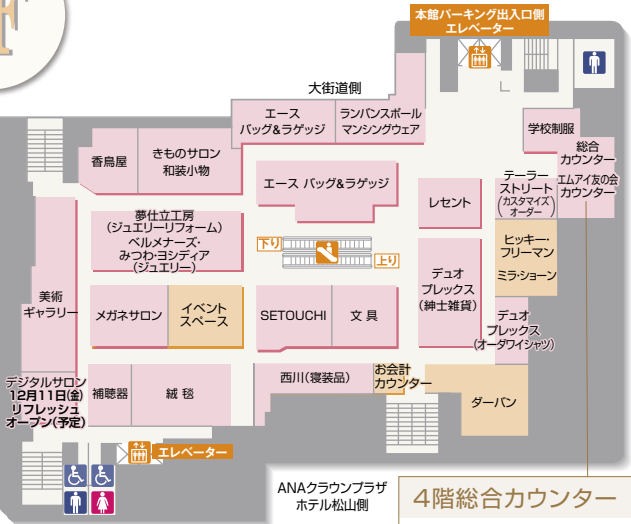

**ANAクラウンプラザ
ホテル松山側入口**

こちらの入口は
ご利用いただけません

ライオン像

パウダーハウス
カサラン(サロン)
カバマーク
アッセ
フェニクス

カナ
ボウ

SK-II

クレド
ポーポーテ

資生堂

レインボー
エレベーター
きりり
(1F-RF)

2F

改装工事につき
ご迷惑をおかけしております。

フロアが移設したショップを記載しています。

3F

フロアが移設したショップを記載しています。

4F

一番町側(正面)

二番町側

フロアが移設したショップを記載しています。

5F

こちらのエレベーターは
5階には止まりません。

本館パーキング出入口側
エレベーター

大街道側

**改装工事につき
ご迷惑をおかけしております。**
〈フロアクローズ〉

お歳暮
ギフトセンター
(おせち承り)

11/6(金)~12/25(金)

エスカレーターは5階まで
ご利用いただけます。
【11/6(金)~12/25(金)】

エレベーター

ANAクラウンプラザホテル松山側

一番町側(正面)

一番町側

6F

本館駐車場をご利用のお客さまは
こちらのエレベーターをご利用ください