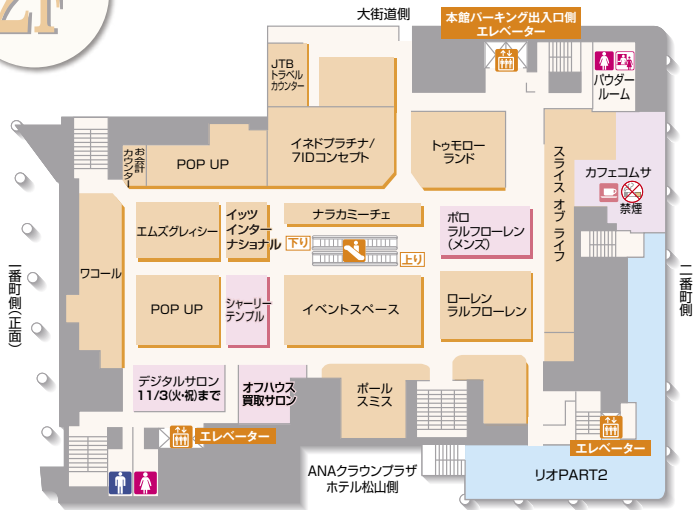

コインロッカー

エレベーター

エレベーター

エレベーター

エレベーター

エレベーター

エレベーター

エレベーター

エレベーター

レインボー  
エレベーター  
きりり  
(1F→RF)

2F

フロアが移設したショップを記載しています。

3F

フロアが移設したショップを記載しています。

4F

フロアが移設したショップを記載しています。

5F

一番町側(正面)

大街道側

本館パーキング出入口側  
エレベーター

**改装工事につき  
ご迷惑をおかけしております。  
(フロアクローズ)**

特設会場  
1-1/6(金)  
リフレッシュオープン

エレベーター

ANAクラウンプラザホテル松山側