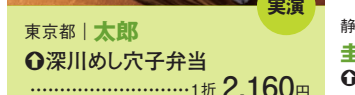

①白菜キムチ……………100あたり 280円

実演

栃木県 | 宇都宮栄久餃子

①宇都宮栄久餃子  
……………18個入 1,290円

実演

兵庫県 | 神戸・南京町 大同行

①大同行肉焼売  
……………8個入 1,350円

実演

北海道 | 萬珍閣

①ザンギ……………100gあたり 486円

実演

長野県 | みちくさ

①乾燥しいたけ  
1袋120g 1,080円

三重県 | 来夢

①伊勢志摩  
アオサ……………20g 1,080円

実演

新潟県 | 津張屋

①汐彩わっぱ飯……………1折 2,160円

実演

東京都 | 太郎

①深川めし穴子弁当  
……………1折 2,160円

実演

静岡県 | 圭佑屋

①鯉のわら焼き 特上  
……………100gあたり 897円