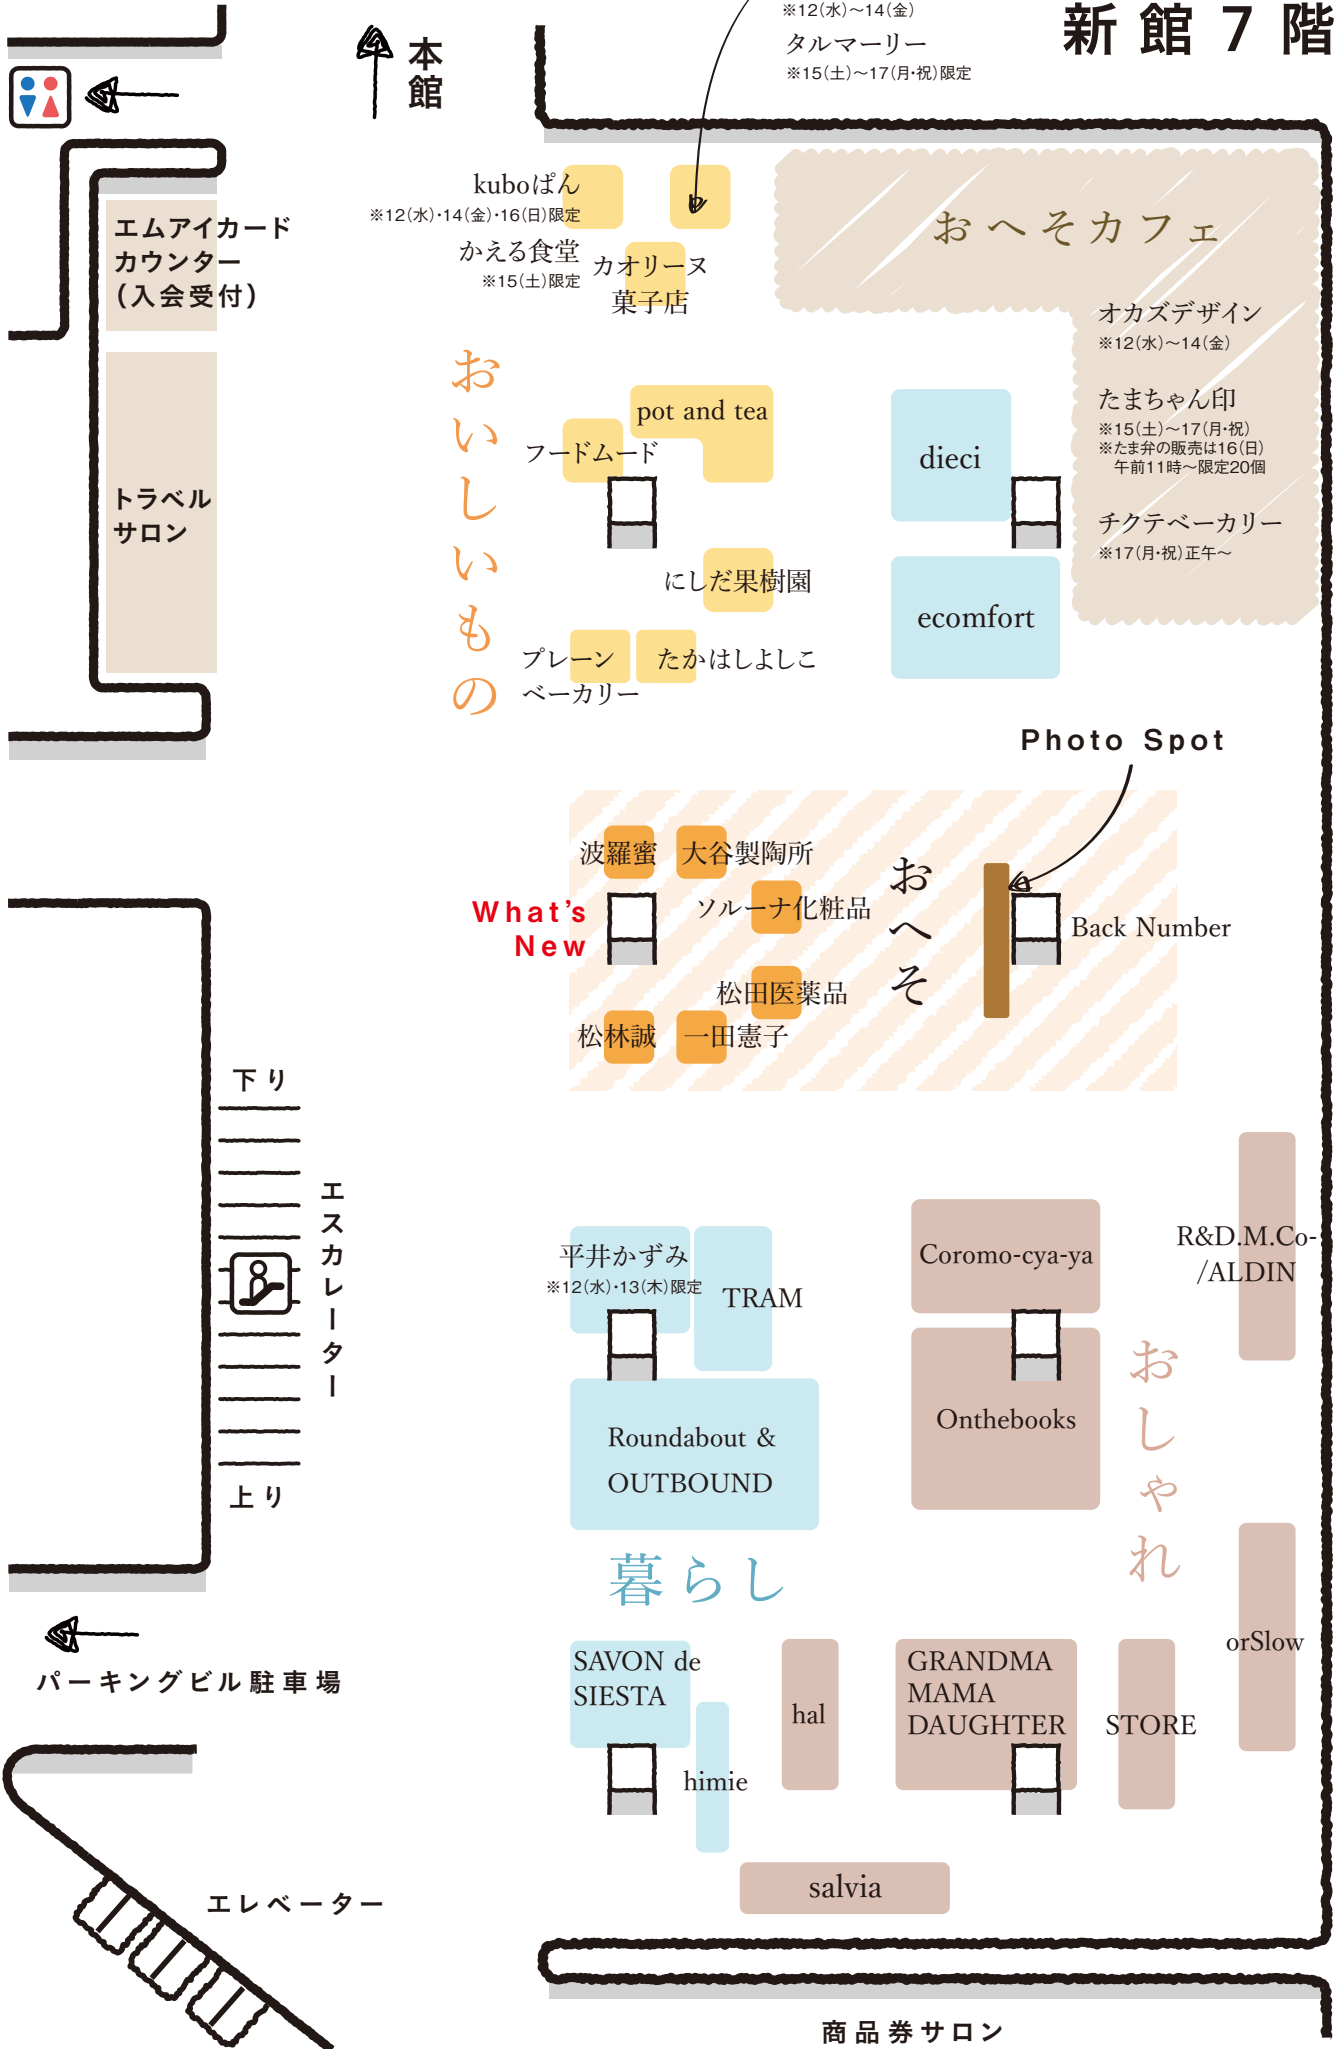

# 会場マップ

## 新館 7階

たまちゃん印  
 ※12(水)~14(金)  
 タルマーリー  
 ※15(土)~17(月・祝)限定

本館

エムアイカード  
 カウンター  
 (入会受付)

トラベル  
 サロン

kuboぼん  
 ※12(水)・14(金)・16(日)限定

かえる食堂  
 ※15(土)限定

カオリーヌ  
 菓子店

たまちゃん印  
 ※15(土)~17(月・祝)  
 ※たま弁の販売は16(日)  
 午前11時~限定20個

チクテベーカリー  
 ※17(月・祝) 正午~

dieci

ecomfort

Photo Spot

What's  
 New

波羅蜜

大谷製陶所

ソルーナ化粧品

松田医薬品

松林誠

一田憲子

おへそ

Back Number

下り

エスカレーター